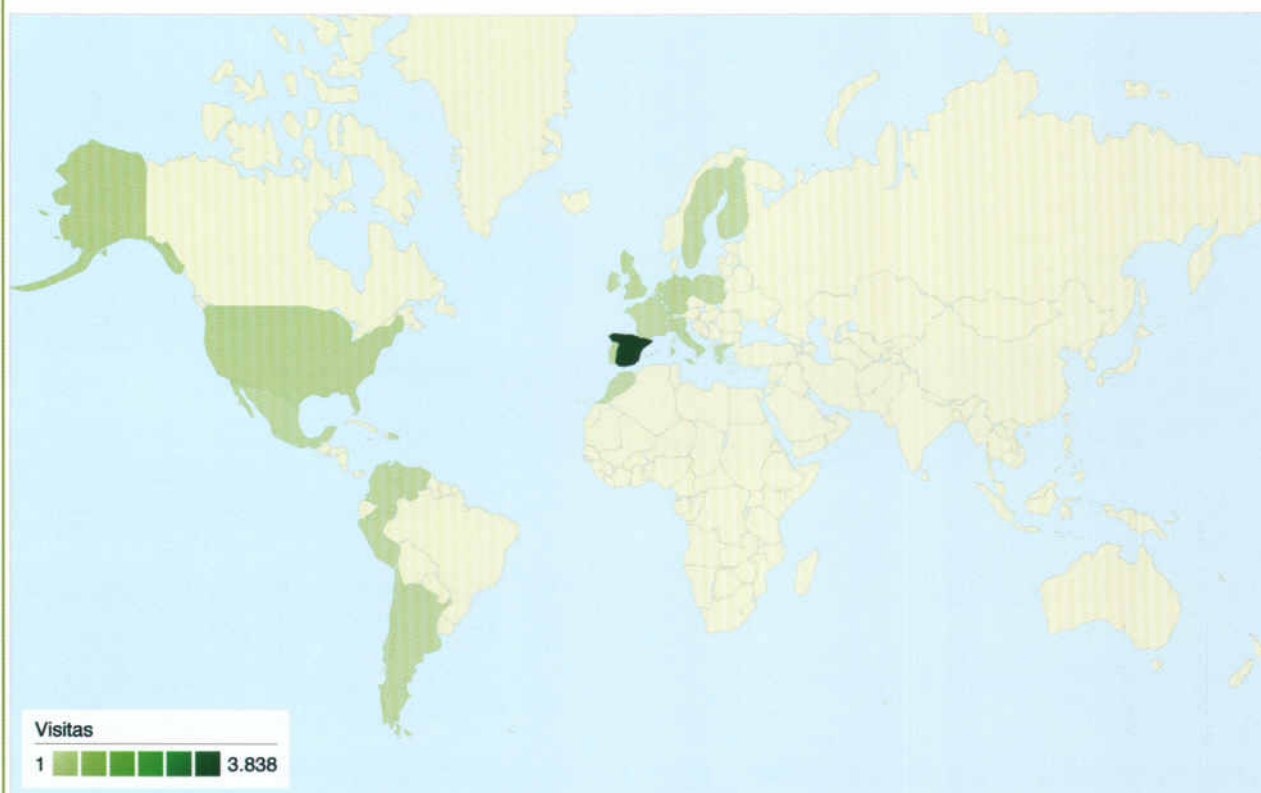

Visión general de usuarios

Usuarios
935

Gráfico de visitas por ubicación world

Visión general de las fuentes de tráfico

- **Tráfico directo**
3.205 (75,47%)
- **Motores de búsqueda**
994 (23,40%)
- **Sitios web de referencia**
48 (1,13%)

Visitas de todos los usuarios

Visitas
4.247

www.aegreenkeepers.com

Gráfico de visitas por ubicación

01/07/2007 - 31/07/2007

anterior: 01/06/2007 - 30/06/2007

Las 4.247 visitas provinieron de 23 países/territorios.

Uso del sitio

Visitas	Páginas/visita	Promedio de tiempo en el sitio	Porcentaje de visitas nuevas	Porcentaje de abandonos	
4.247 Anterior: 4.772 (-11,00%)	5,38 Anterior: 5,66 (-4,82%)	00:04:10 Anterior: 00:03:60 (4,54%)	16,15% Anterior: 19,05% (-15,20%)	57,73% Anterior: 54,86% (5,24%)	
País/territorio	Visitas	Páginas/visita	Promedio de tiempo en el sitio	Porcentaje de visitas nuevas	Porcentaje de abandonos
Spain					
01/06/2007 - 30/06/2007	4.410	5,91	00:03:59	17,82%	53,95%
01/07/2007 - 31/07/2007	3.838	5,67	00:04:14	15,58%	56,70%
Porcentaje de cambios	-12,97%	-4,03%	5,97%	-12,58%	5,10%
United States					
01/06/2007 - 30/06/2007	100	2,62	00:02:42	23,00%	71,00%
01/07/2007 - 31/07/2007	94	2,54	00:03:42	18,09%	74,47%
Porcentaje de cambios	-6,00%	-2,96%	36,86%	-21,37%	4,88%
Germany					
01/06/2007 - 30/06/2007	45	3,31	00:02:53	15,56%	44,44%
01/07/2007 - 31/07/2007	91	3,09	00:02:23	10,99%	50,55%
Porcentaje de cambios	102,22%	-6,74%	-17,26%	-29,36%	13,74%