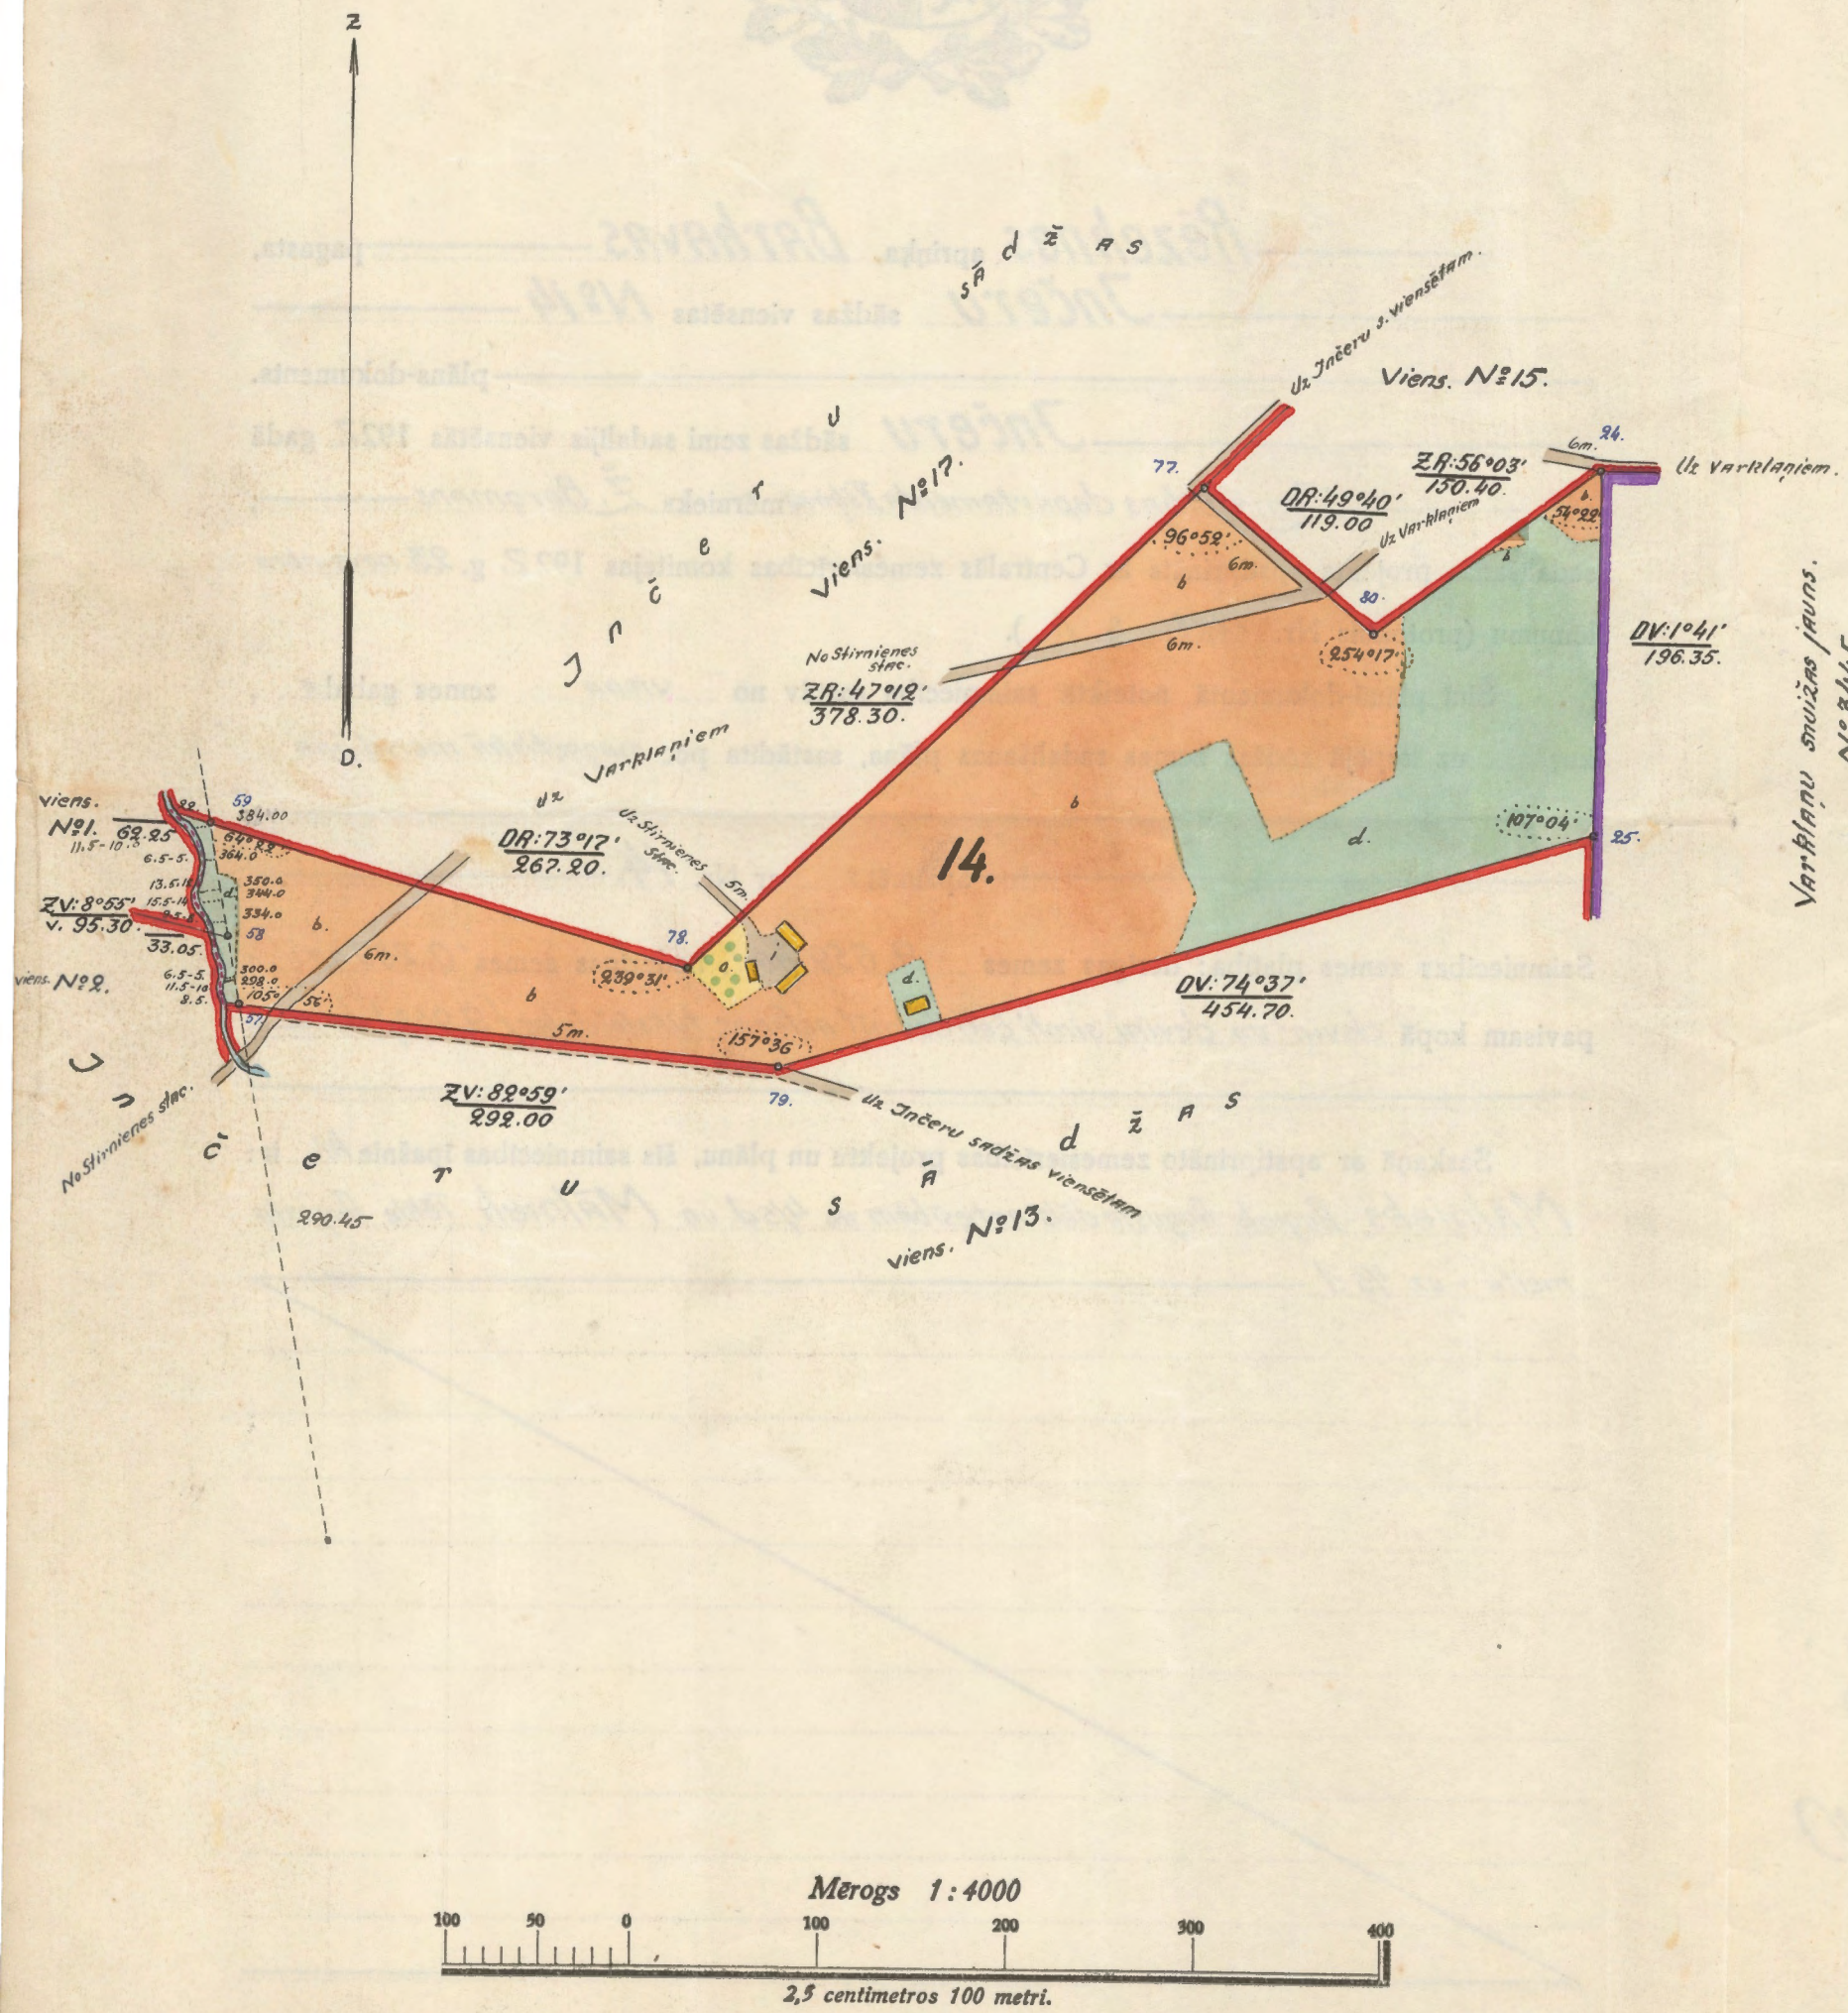

# Eksplikacija.

Gabalā Nr. №	Derīgas zemes								Nederīgas zemes			Pavisam			
	Augļu dārzā.	Arīpa- gēme.	Plāva.						Kopa	Ceļi un pagurini	Ūdeņi		Kopa		
				h e k t a r o s											
14.	0.100	6.739	2.820	—	—	—	—	—	9.659	0.281	0.008	—	—	0.289	9.948.

Zīmējis *Kriššēns*